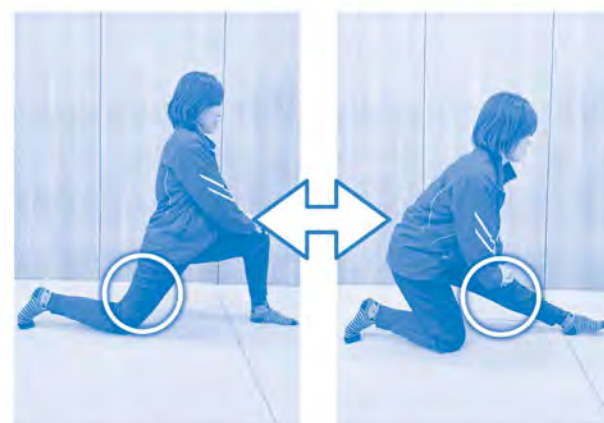

### 【足指同士で組み合っこ】

両手を組む時と同じように足の指同士も組むことができますか？足指を動かすことで体の疲れもとれ、脳も刺激されるので頭もスッキリ！さらには、足指がしっかり使えるようになるので姿勢改善や運動能力の向上も期待できます！ポーっとテレビを見ている合間に、やってみませんか？

### 【ダイナミックストレッチ ～股関節まわりをほぐす～】

足を大きく前後に開き、前脚の膝の上に両手を添え後ろ脚の膝を床につける。上体を起こし、お尻を前後に動かしながら股関節を動かしましょう。

運動不足の人は股関節が硬くなりやすいため、ここを動かすことで全身の血流も良くなり、腰痛にも効果が期待できます！

子ども達の怪我防止や免疫アップにも!!体が硬くても取り組めるトレーニングです。