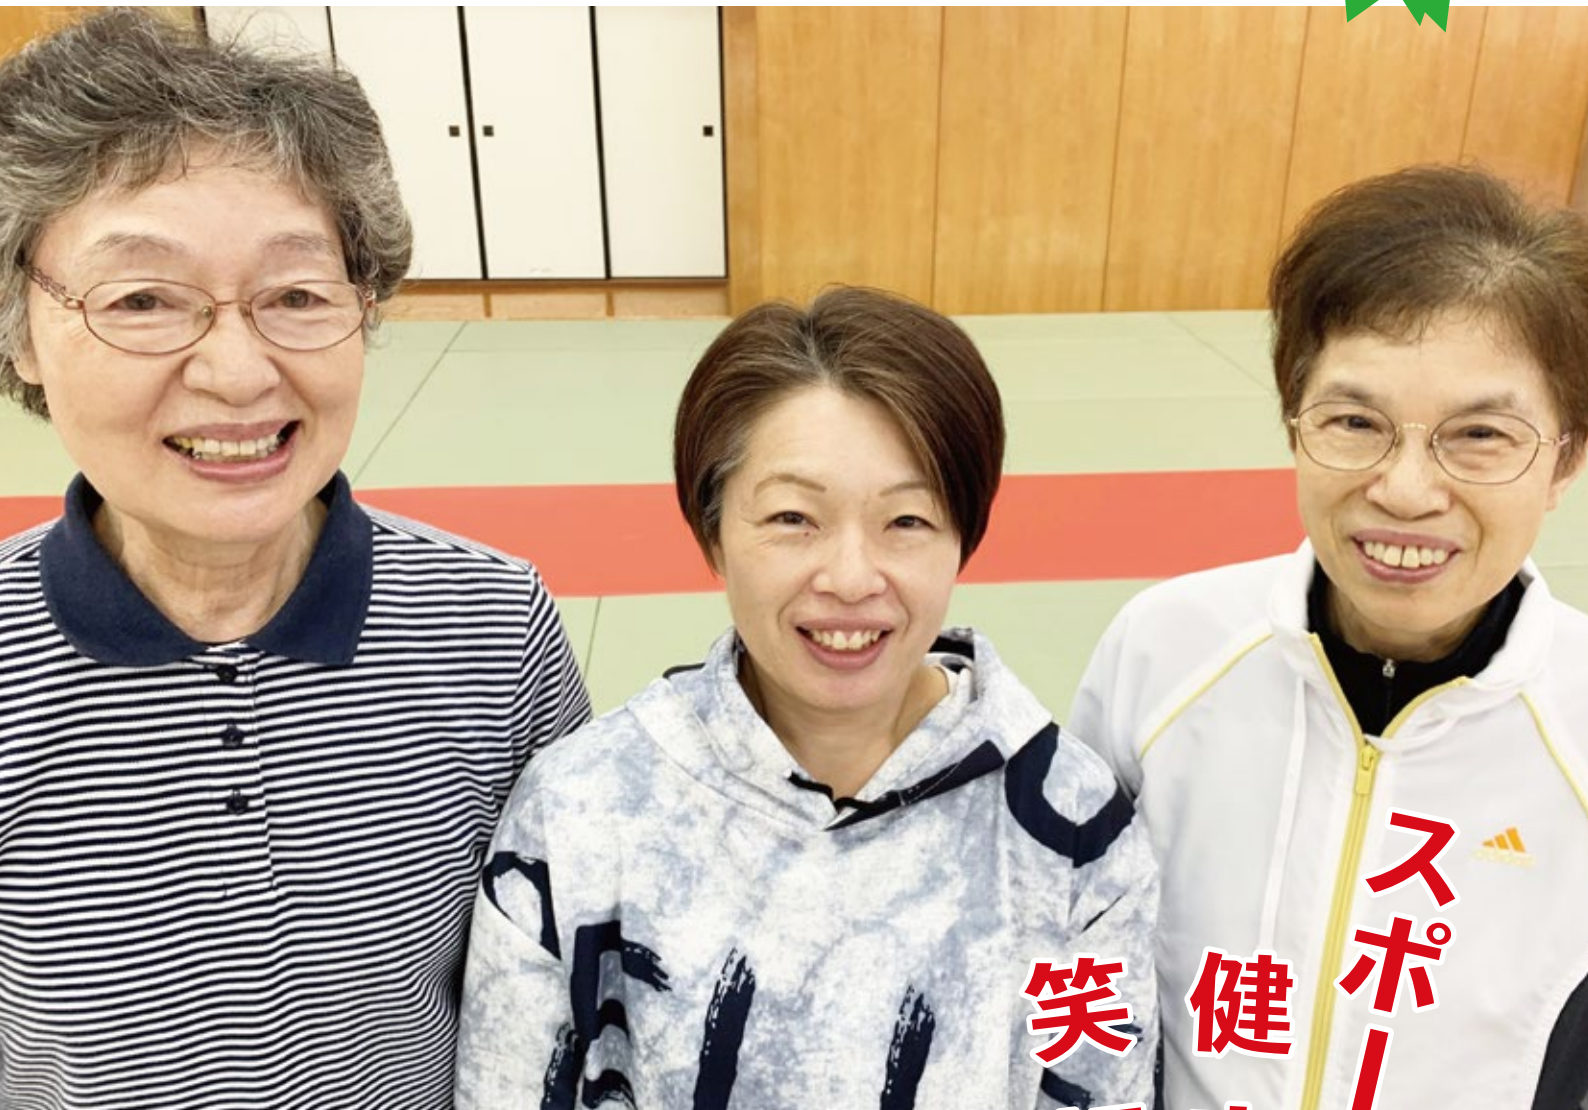

Sports Magazine

SUMMER 夏号 R4.06.15 発行

地域の輪になる
スポーツクラブ

公式 始動!!

ライン
開設記念
キャンペーン