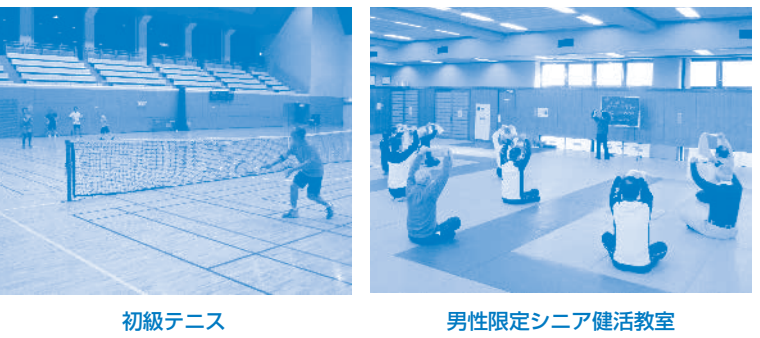

市の主要スポーツ施設の管理・運営受託

カルチャーセンター、サン・ビレッジしばた、五十公野公園陸上競技場、五十公野公園野球場、五十公野公園テニスコートなどの市の主要なスポーツ施設の管理・運営を平成24年度から受託しています。また、今年度から松浦屋内多目的運動場の管理・運営も受託しました。

とらい夢の事業を紹介します!

健康づくり事業

16歳以上の方を対象に、健康の維持増進・基礎体力の向上や運動不足の解消などを目的として、だれもが気軽に続けて参加できる、エクササイズ教室やスポーツ教室、シニア健康教室を開催しています。